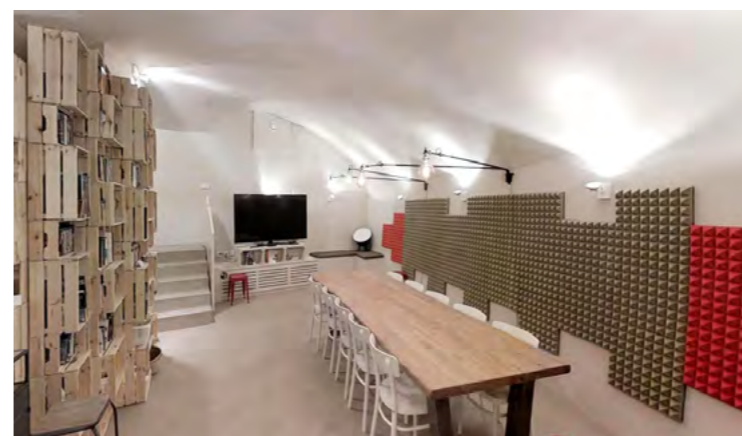

**SALLES DE
RÉUNION
ET ESPACE
ÉVÉNEMENTIEL**

SALLES DE RÉUNION

LUXEMBOURG VILLE

SALLE DE RÉUNION	CAPACITÉ	ÉQUIPEMENTS	1H00	DEMI-JOURNÉE 4H00	JOURNÉE 8H00
Monaco	4	 	150€	550€	1 000€
Paris	6	 	150€	550€	1 000€
Luxembourg	10	  	200€	650€	1 200€
Miami	15	  	200€	650€	1 200€

MONACO

PARIS

LUXEMBOURG

MIAMI

ESPACE ÉVÉNEMENTIEL

LUXEMBOURG VILLE

CONFIGURATION	CAPACITÉ	APRÈS 18H00 2H00	APRÈS 18H00 4H00	HEURE SUPPLÉMENTAIRE
Cocktail	40	480€	780€	240€
Théâtre	20			

SUR DEMANDE

Traiteur
Personnel de service
Boissons
Matériel spécifique

Terrasse comprise, avec vue sur le quartier du Gründ, lors des beaux jours.

RENDEZ-NOUS VISITE

VOTRE CONTACT

Laura Montereau | Chargée de communication | l.montereau@breedewee.com | +352 26 67 71 80