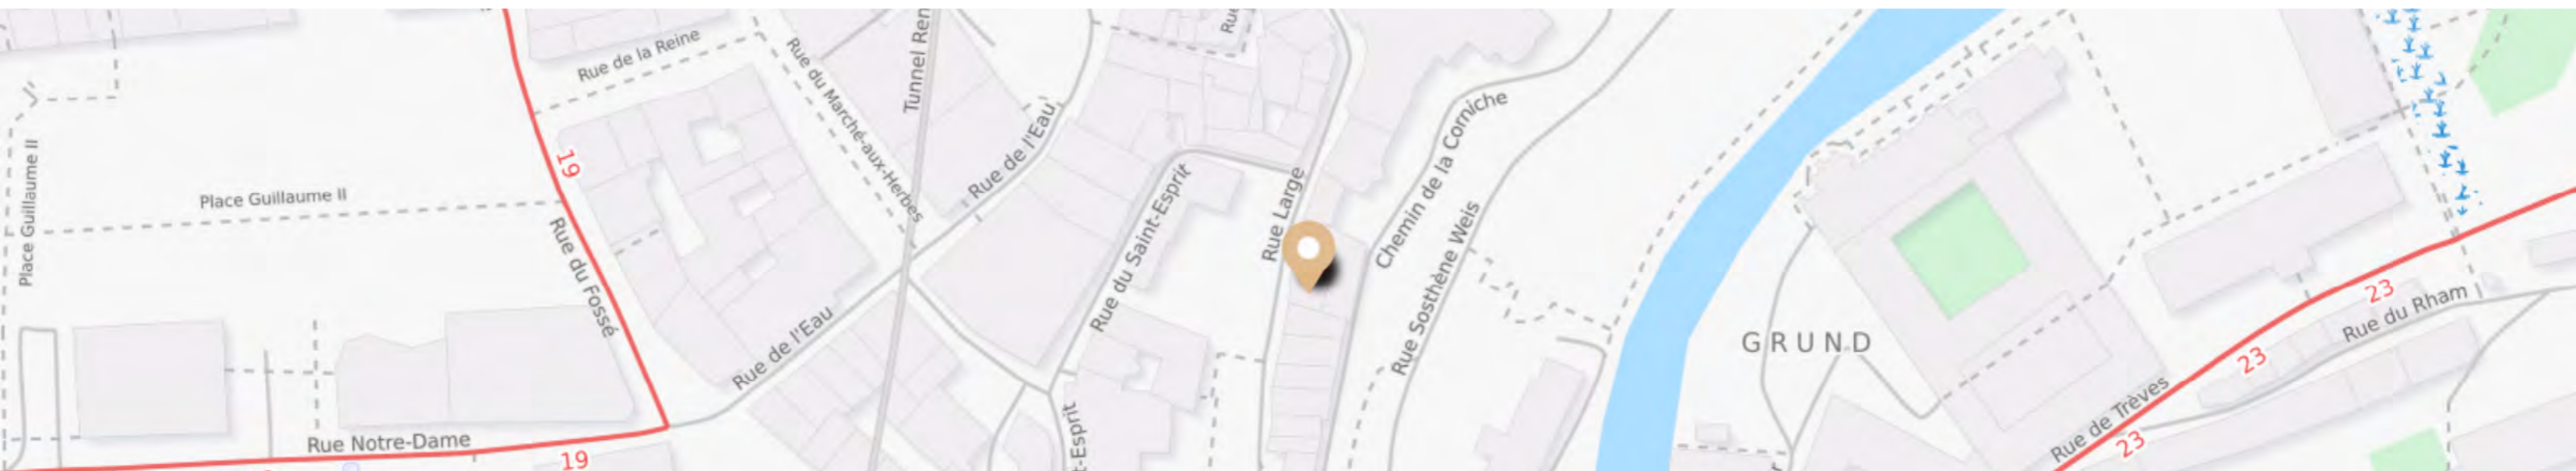

RENDEZ-NOUS VISITE

VOTRE CONTACT

Laura Montereau | Chargée de communication | l.montereau@breedewee.com | +352 26 67 71 80

www.breedewee.lu