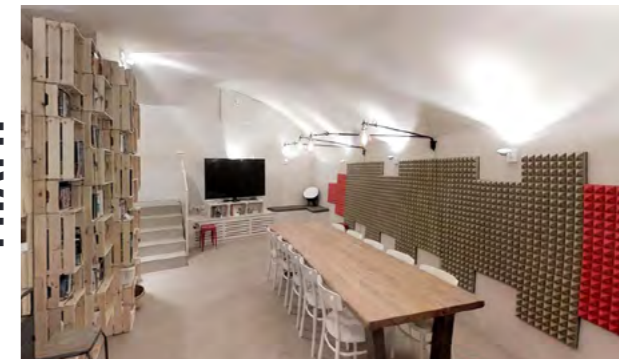

SALLES DE RÉUNION

LUXEMBOURG VILLE

SALLE DE RÉUNION	CAPACITÉ	ÉQUIPEMENTS	1H00	DEMI-JOURNÉE 4H00	JOURNÉE 8H00
Monaco	4		150€	550€	1 000€
Paris	6		150€	550€	1 000€
Luxembourg	10		200€	650€	1 200€
Miami	15		200€	650€	1 200€

MONACO

PARIS

LUXEMBOURG

MIAMI